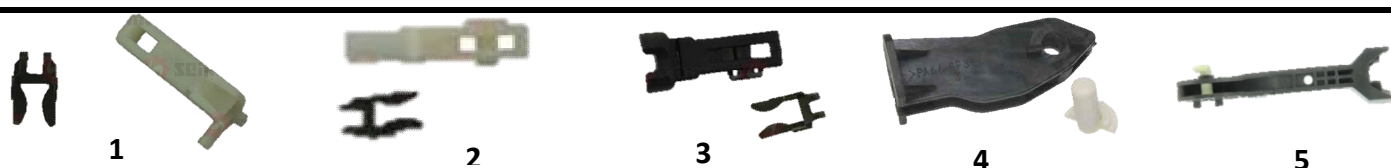

VOLKSWAGEN

MODELE	INFO	ANNÉE		LONGUEUR		REFERENCE ORIGINE	CABOR
		Début	Fin	1:CABLE /GAINE	2:CABLE /GAINE		
CADDY							
CADDY 1,9TDi tous types	Simple	1996		1295/990		6K0711266A	10.3480
POLO							
POLO VARIANT tous types 1.9TDI	Simple	09.1996	03.2004	1295/990		6K0711266A	10.3480
TRANSPORTER							
TRANSPORTER 2,5 5cyl-2,8 5cyl.	Simple	1992		800/485		701713265A	10.3481

EMBOUTS D'EMBRAYAGE

MODELE	INFO	ANNÉE		PHOTO	REFERENCE ORIGINE	CABOR
405 1 88-92	PEUGEOT	1988	1992	1	212817-212806	5P210
XANTIA 93-98	CITROEN	1993	1998	2	212821	5P209
ZX 1.8 94-97 avec agrafe	CITROEN	1994	1997	3	96074781	5P212
306 / PARTNER / BERLINGO 1.6 HDI-16V-1.4I	PEUGEOT /CITROEN			4	212822	5P214
206 / 405 II	PEUGEOT			5	212817-213805	5P215

NOTES: