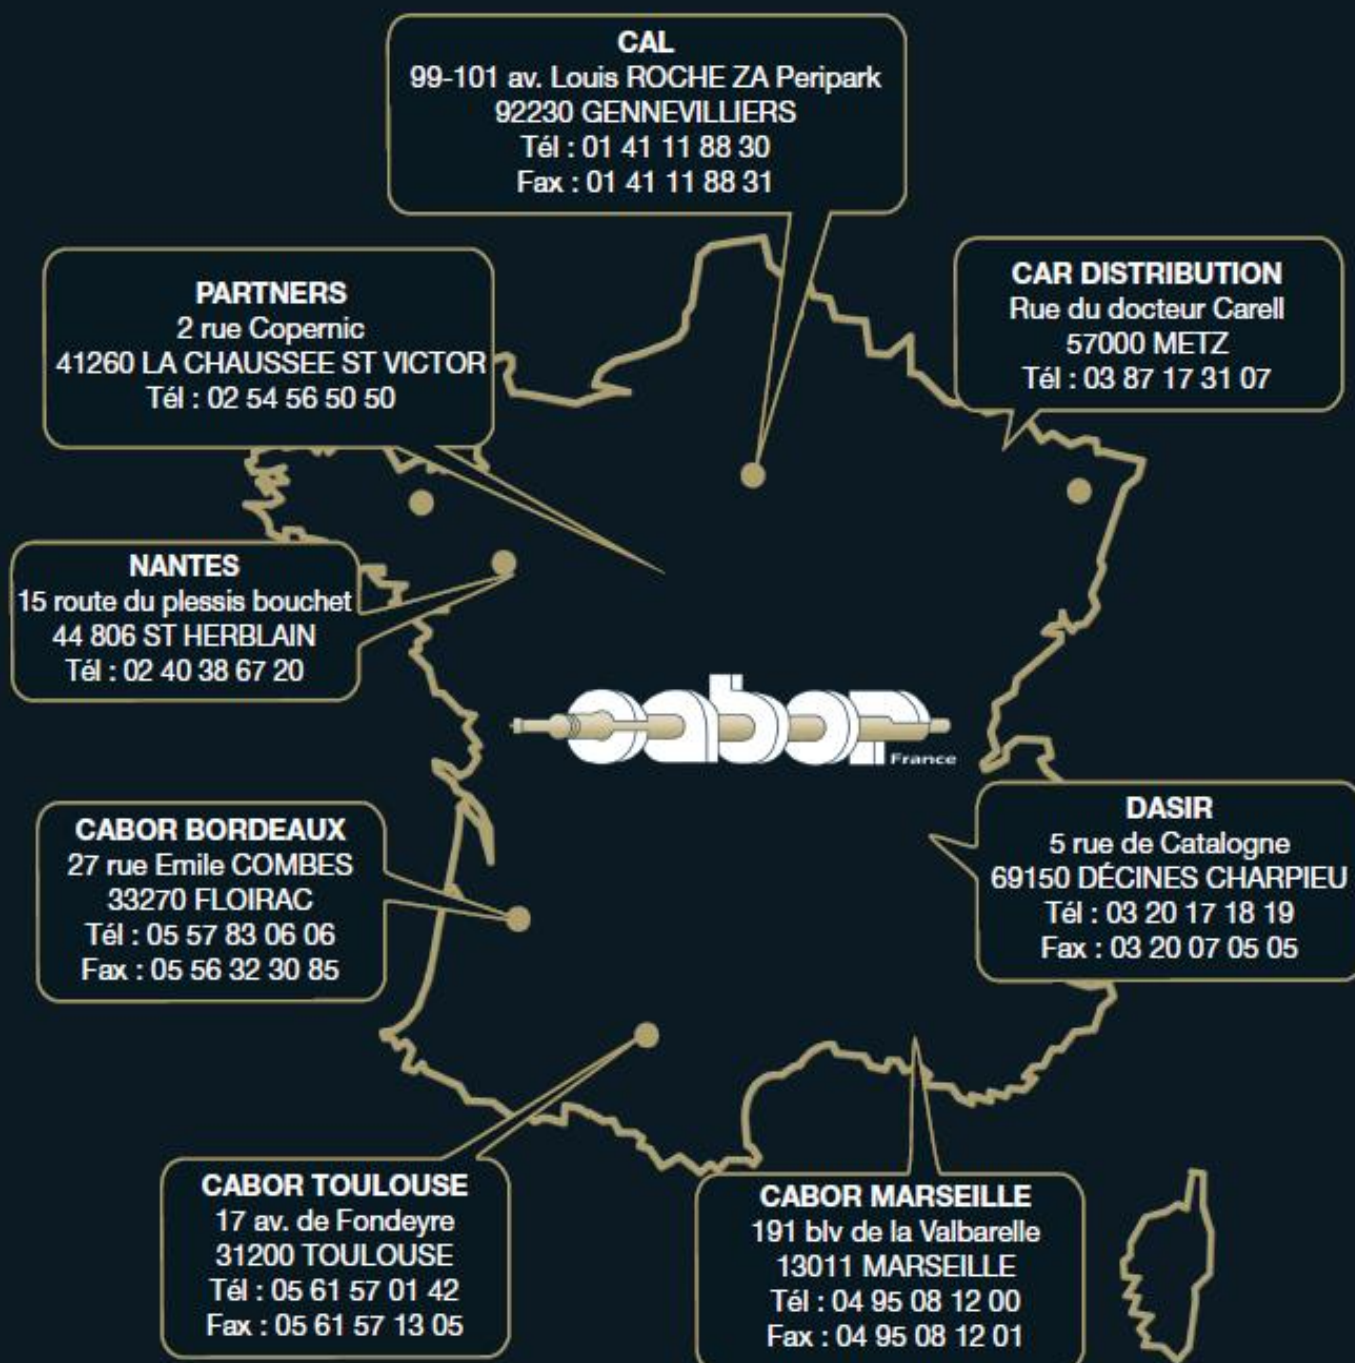

Assistance technique France : 05 61 57 01 42

UNE DISTRIBUTION COMMERCIALE DE PROXIMITE

Créée il y a 30 ans, la Division commerciale France met à votre disposition un **STOCK** de plus de 1 500 mètres carrés.

Elle vous garantit une disponibilité optimale des produits **CABOR** vous assurant un taux de service maximal.

Nous nous appuyons sur un réseau France de 8 plates-formes de distribution afin de vous garantir un service de **PROXIMITE** et de **REDUIRE VOS DELAIS** d'approvisionnement.

Vous pouvez passer vos commandes en ligne sur cabor-France.com